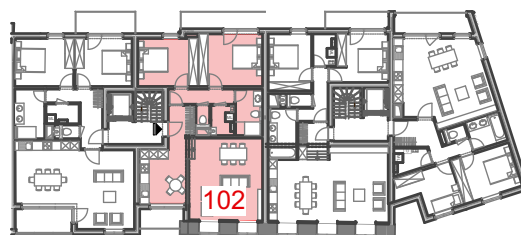

Appartement A102

N° de chambres: 2
 Etage: niv.+1
 Total S. brute: 105,62 m²
 Balcon: 10,4 m²

NJDA
 architecture