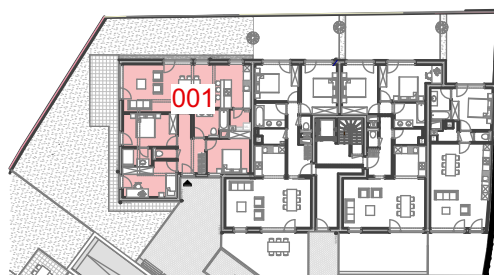

Appartement B001

N° de chambres: 3
 Etage: Rez-de-chaussée
 Total S. brute: 121,31 m²
 Jardin et terrasse: 151,29 m²

NJDA
 architecture